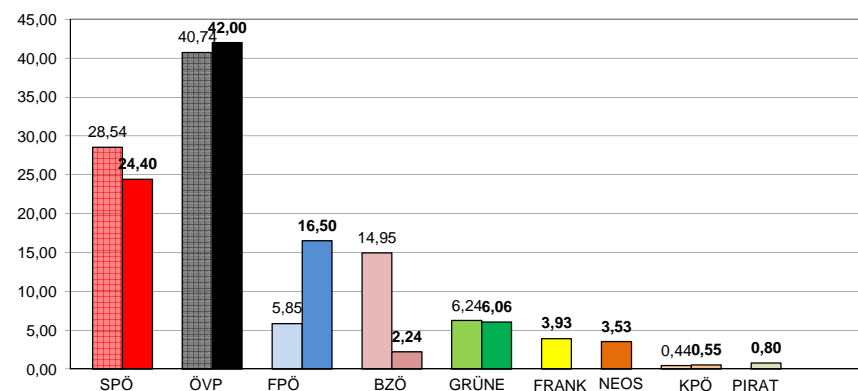

Marktgemeinde

Ziersdorf

Nationalratswahl 2013

Sprengel	Wahlberechtigte 2008	Wahlberechtigte 2013	Abgegebene Stimmen		Wahlbeteiligung in % 2008	Wahlbeteiligung in % 2013	Ungültige Stimmen 2008	Ungültige Stimmen 2013	Gültige Stimmen 2008	Gültige Stimmen 2013
			2008	2013						
Ziersdorf I	682	712	561	512	82,26	71,9	10	10	551	502
Ziersdorf II	470	484	382	370	81,28	76,4	20	16	362	354
Gettsdorf	169	179	140	152	82,84	84,9	4	2	136	150
Hollenstein	85	90	68	69	80,00	76,7	6	0	62	69
Fahndorf	149	149	128	101	85,91	67,8	10	2	118	99
Kiblitze	110	122	93	108	84,55	88,5	2	3	91	105
Rohrbach	189	204	146	162	77,25	79,4	6	7	140	155
Dippersdorf	85	80	66	62	77,65	77,5	1	3	65	59
Radlbrunn	317	319	250	252	78,86	79,0	12	7	238	245
Großmeiseldorf	372	369	305	277	81,99	75,1	1	3	304	274
Summe	2628	2708	2139	2065	81,39	76,3	72	53	2067	2012